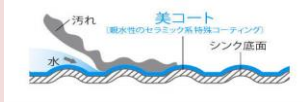

1 流レールシンク

流レールシンク
レールがキレイをお手伝い

野菜くずも油污れも、水によって排水口へ。調理中からシンクをキレイに保つ主婦思いの機能です。

汚れやすい排水口をシンクと一体成型。さらに美コートが汚れをガードします。

親水性のセラミック系特殊コーティング。汚れの下に水が入り込み、汚れを浮かします。

2 ツールポケット

フライパンや鍋を立てて収納でき、チョット引くとサッと取り出せます。

3 フロアコンテナ・オールスライド収納

キッチン動線を考えた収納で、調理道具の70%を手が届くエアに。

アイエア収納
調理道具の70%を手が届くエアに。

ハンドエア収納
調理道具の30%を手が届くエアに。

フロアコンテナ
調理道具の10%を手が届くエアに。

扉カラー 【class5】

写真はイメージのため、実際の仕様とは異なります。

取手

ショートバーブラック ショートバーシルバー