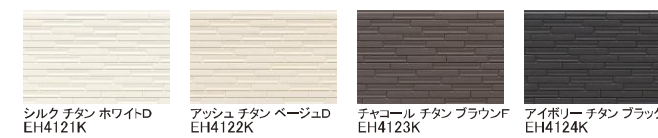

クロット

<張り方：横>