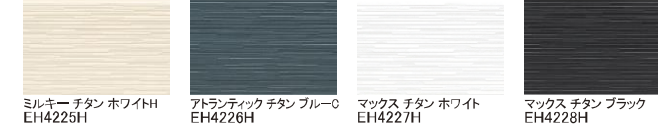

スマッシュライン15

<張り方：横>