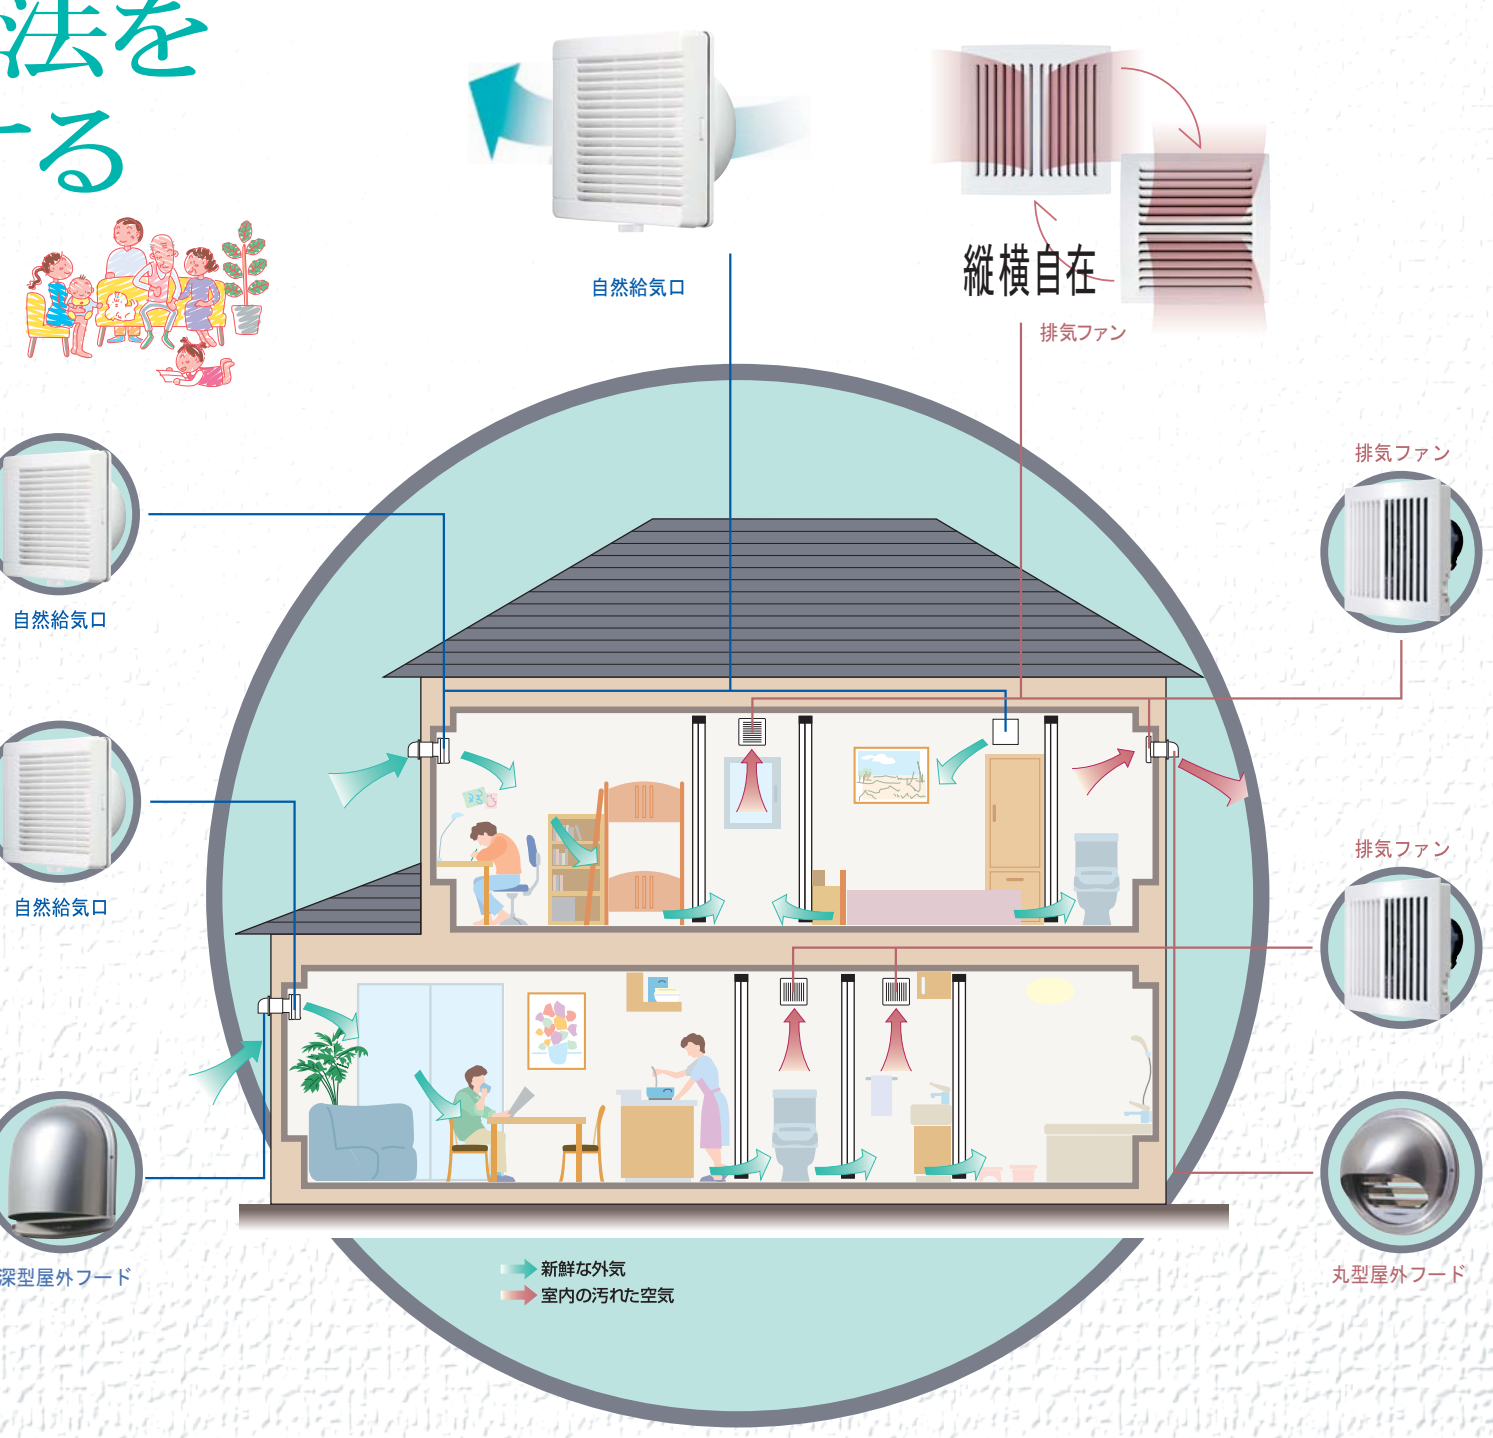

ダクトレス型24時間換気システム 自然給気口+排気ファンタイプ

24h換気

改正・建築基準法を きれいにクリアする 低コストプラン。

住宅の局所換気を上手に活用する
ダクトレス型 第3種換気システムです。

花粉や粉塵などを除去する (質量法: 約63%)
外気清浄フィルター付 自然給気口。

- お部屋の空気はいつも新鮮、クリーンな状態です。
- アレルギーの方にも喜ばれています。

24時間使っても、電気代は1台当たり
月々約49円の排気ファン。
※電気代27円/kWhで算出(60Hz)

- 各部屋に付けても家計に響かない省電力・低価格を実現。汚れた空気を確実に屋外に排出します。
- 音が気にならない23~25dBの静音設計です。

ON/OFFスイッチ付き。

- 入/切スイッチ付きのベーシックモデルです。

雨風の浸入を防ぐ屋外フード。

- 錆に強いステンレス製の屋外フード。汚れた空気の排出口、外気の取入口になります。

リビング 寝室 子供部屋 和室 の自然給気口から
新鮮な空気を室内に

トイレ 洗面所 階段ホール クロセット の排気ファンで
汚れた空気を屋外に