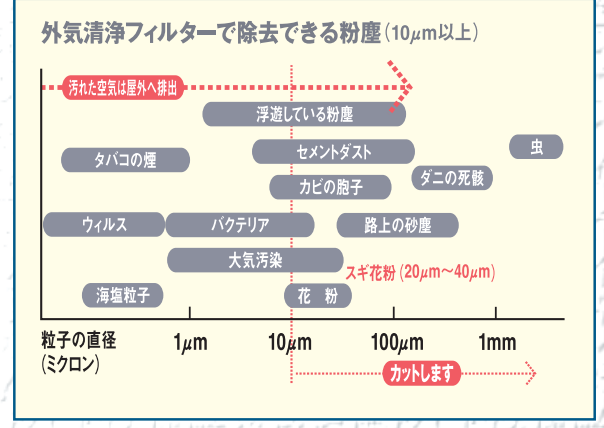

ダクトレス型24時間換気システム 自然給気口+排気ファンタイプ

24h換気

改正・建築基準法を きれいにクリアする 低コストプラン。

住宅の局所換気を上手に活用する
ダクトレス型 第3種換気システムです。

花粉や粉塵などを除去する (質量法: 約63%)
外気清浄フィルター付 自然給気口。

- お部屋の空気はいつも新鮮、クリーンな状態です。
- アレルギーの方にも喜ばれています。

24時間使っても、電気代は1台当たり
月々約49円の排気ファン。
※電気代27円/kWhで算出(60Hz)

- 各部屋に付けても家計に響かない省電力・低価格を実現。汚れた空気を確実に屋外に排出します。
- 音が気にならない23~25dBの静音設計です。

ON/OFFスイッチ付き。

- 入/切スイッチ付きのベーシックモデルです。

雨風の浸入を防ぐ屋外フード。

- 錆に強いステンレス製の屋外フード。汚れた空気の排出口、外気の取入口になります。

リビング 寝室 子供部屋 和室 の自然給気口から
新鮮な空気を室内に

トイレ 洗面所 階段ホール クロセット の排気ファンで
汚れた空気を屋外に