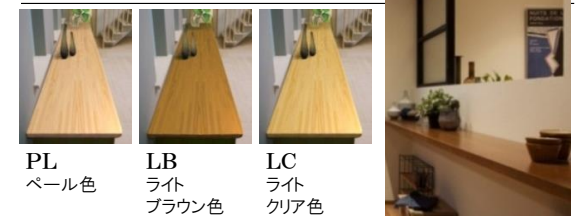

巾木 P型 窓枠 A型 笠木 胴見切り B型

※巾木・窓枠・笠木・胴見切りは建具色に合わせます。

廻り縁 P型

※WH ホワイト色になります。

集成カウンター

PL
ベール色

LB
ライト
ブラウン色

LC
ライト
クリア色

クローゼットドア

スマートタイプ

F-FT

F-FY

F-FT (縦木目) WH・PL・LB・LC色

F-FY (横木目) LC色

取手

E型
シルバー