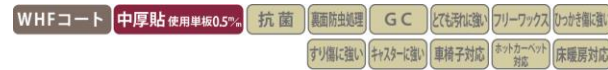

COLOR SELECT カラーセレクト

FLOOR SELECT 床材セレクト

コンビットグラードプラス101 F☆☆☆☆ 4 VOC 低VOC

木の美しさ、そのままに。風合いのある、木目の美しさを追求しました。

ハードメープル

オーク

サクラ(カバノキ)

エルム

※玄関櫃の色は床材に合わせます。ただし、エルムは、オーク（クリア塗装）になります。

コンビットリージュ石目柄 F☆☆☆☆ 4 VOC 低VOC

水やアンモニアにも強い、キッチンや洗面所に最適なフローアー。頑固な汚れも拭き取りやすく、お掃除も簡単です。

ドラマホワイト柄

セルベジャンテ柄

ラモンブラウン・グレー柄

STAIRS SELECT 階段材セレクト

L V階段 チェルード F☆☆☆☆ 4 VOC 低VOC WHFコート