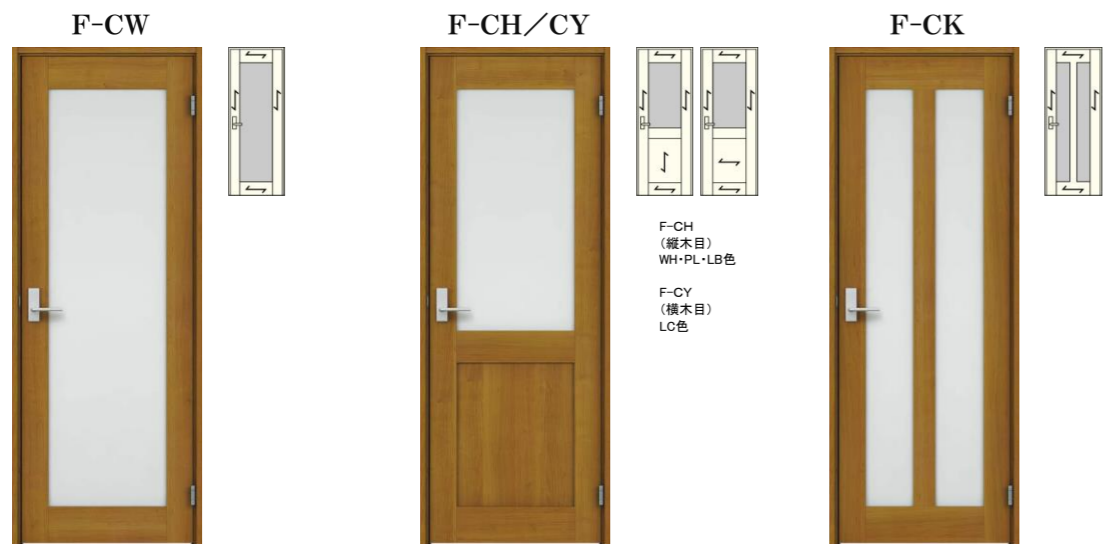

■ 手触り表現層

木質感、手触りがリアル。木目柄の印刷層に合わせて導管や目形を立体的に表現。さらに手触り表現層によるリアルな凹凸の木味感で、自然な風合いを実現しています。

■ 織細凹凸表現層

汚れが付着しにくく、拭き取りやすい。

COLOR SELECT カラーセレクト

DESIGN SELECT デザインセレクト

リビング (ガラスドア)

居室・洗面 (パネルドア)

トイレ (トイレドア) ※ライトスコープ・表示錠付

※画像は印刷のため、実際の色・柄と異なる場合がございます。あらかじめご了承ください。