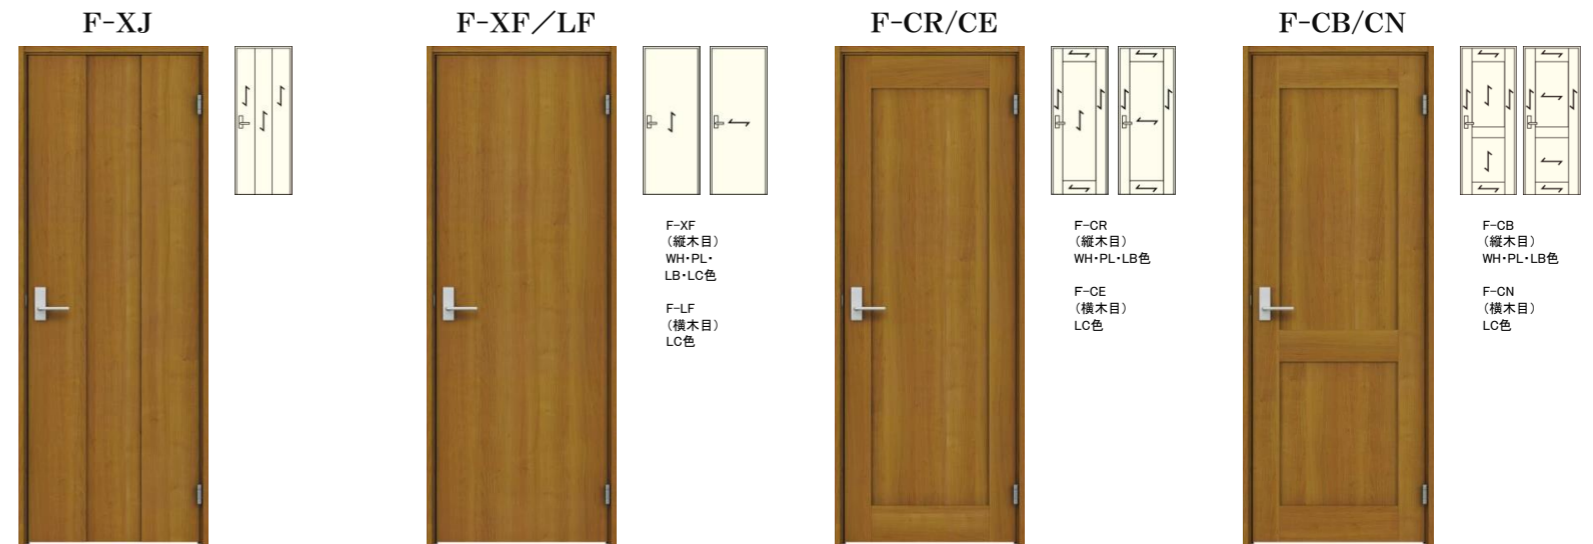

■ 手触り表現層

木質感、手触りがリアル。木目柄の印刷層に合わせて導管や目形を立体的に表現。さらに手触り表現層によるリアルな凹凸の木味感で、自然な風合いを実現しています。

■ 織細凹凸表現層

汚れが付着しにくく、拭き取りやすい。

COLOR SELECT カラーセレクト

DESIGN SELECT デザインセレクト

リビング (ガラスドア)

居室・洗面 (パネルドア)

トイレ (トイレドア) ※ライトスコープ・表示錠付

※画像は印刷のため、実際の色・柄と異なる場合がございます。あらかじめご了承ください。