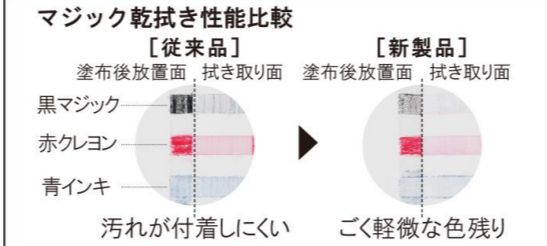

■ 手触り表現層

木質感、手触りがリアル。木目柄の印刷層に合わせて導管や目形を立体的に表現。さらに手触り表現層によるリアルな凹凸の木味感で、自然な風合いを実現しています。

■ 織細凹凸表現層

汚れが付着しにくく、拭き取りやすい。

COLOR SELECT カラーセレクト

DESIGN SELECT デザインセレクト

リビング (ガラスドア)

居室・洗面 (パネルドア)

トイレ (トイレドア) ※ライトスコープ・表示錠付

※画像は印刷のため、実際の色・柄と異なる場合がございます。あらかじめご了承ください。