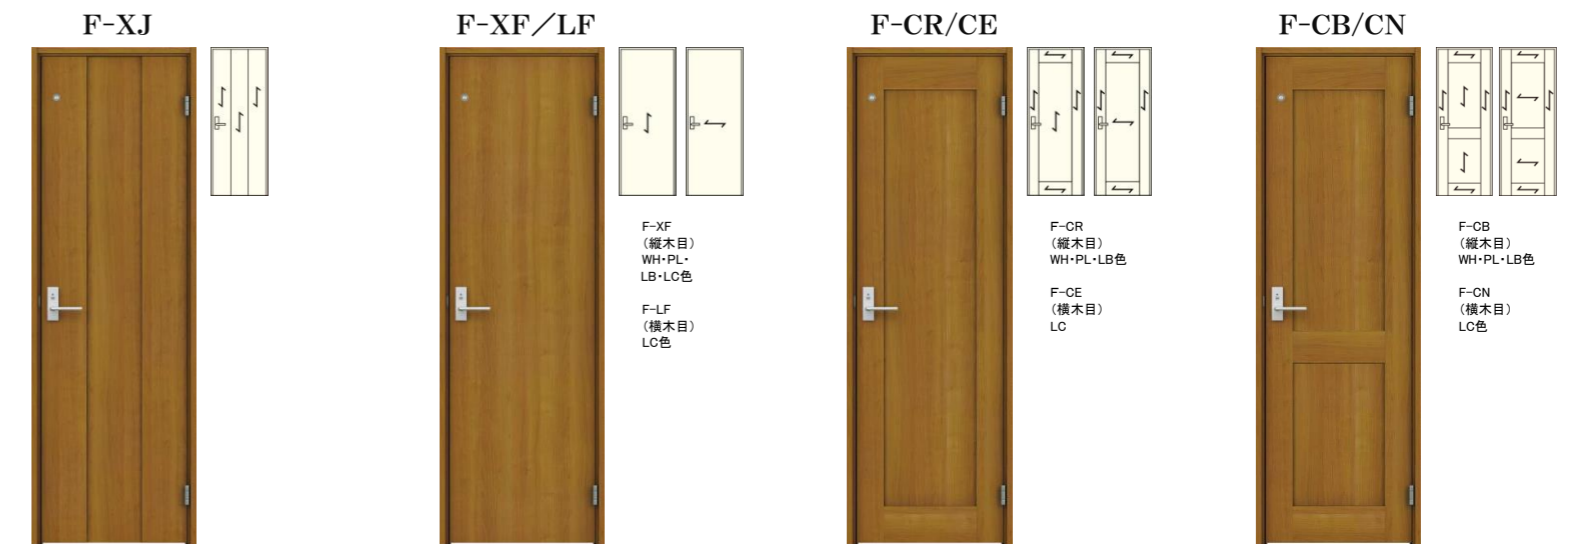

■ 手触り表現層

木質感、手触りがリアル。木目柄の印刷層に合わせて導管や目形を立体的に表現。さらに手触り表現層によるリアルな凹凸の木味感で、自然な風合いを実現しています。

■ 織細凹凸表現層

汚れが付着しにくく、拭き取りやすい。

COLOR SELECT カラーセレクト

DESIGN SELECT デザインセレクト

リビング (ガラスドア)

居室・洗面 (パネルドア)

トイレ (トイレドア) ※ライトスコープ・表示錠付

※画像は印刷のため、実際の色・柄と異なる場合がございます。あらかじめご了承ください。