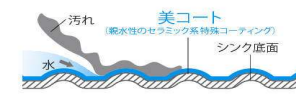

写真はイメージのため、実際の仕様とは異なります。

扉カラー 【class5】

取手

CAボード

ワークトップ

1 流レールシンク

野菜くずも油汚れも、水にのって排水口へ。調理中からシンクをキレイに保つ主婦思いの機能です。

流レールシンク  
レールがキレイをお手伝い

親水性のセラミック系特殊コーティング。汚れの下に水が入り込み、汚れを浮かします。

汚れやすい排水口をシンクと一体成型。さらに美コートが汚れをガードします。

2 ツールポケット

「チョット」で「サッ」と!

フライパンや鍋を立てて収納でき、チョット引くとサッと取り出せます。

3 フロアコンテナ・オールスライド収納

4 ステンレスキャビネット

見えない部分まで上質ステンレス。