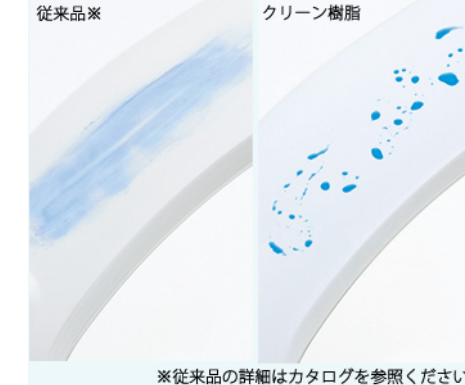

大便器				
	ホワイト	パステルアイボリー	パステルピンク	ホワイトグレー

便器・便座機能

汚れツルリン

汚れを浮かせてすばらせ
 少ない水でしっかり洗浄

セフィオンテクト

おそうじ超ラク

フチ裏がなく凹凸も少ない
 お掃除しやすいデザイン

フチなし形状

手洗いしやすいボウル形状

従来に比べて深さが増して手洗いしやすく
 水はねしにくいボウル形状に

プレミスト/ノズルきれい

汚れを付きにくく、落ちやすくする「プレミスト」
 ノズルの内側も外側も自動で洗浄「ノズルきれい」

プレミスト

クリーン樹脂

防汚効果の高いクリーン樹脂で、汚れをはじく
 から、サッとひとふきでお手入れができます。

クリーン樹脂

機能一覧

プレミスト	ノズルきれい	セルフクリーニング	クリーン便座/ クリーンノズル
抗菌	便ふた着脱	本体ワンタッチ 着脱	ノズルそうじ
おしり洗浄	やわらか洗浄	ビデ洗浄	ムーブ洗浄
水勢調節/ 洗浄位置調節	おまかせ節電	タイマー節電	便座・便ふた ソフト閉止
オートパワー脱臭/ 脱臭	暖房便座	着座センサー	

"ウォッシュレット"はTOTOの登録商標です

アクセサリ

一連紙巻器

お好きなデザインがよりつろげる空間を
 演出します。