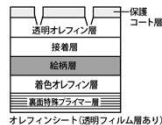

LC
ライト
クリア色

DK
ダーク
ブラウン色

CH
ショコラ
ブラック色

GE
グレージュ色

傷や汚れに強い、丈夫なシートと枠材

ドレタスのドア・引き戸の化粧板と枠材には、オレフィンシートを使用。印刷面をフィルムで保護しているため、丈夫できずや汚れに強い素材です。

丈夫で強いオレフィンシート

シート層構成	意匠表現	耐水性	シートの耐久性
紙オレフィンシート 印刷面が保護されていない	視覚的	サンシャインウエザー* 48h 水に弱い	△
オレフィンシート 印刷面が保護されている	物理的	サンシャインウエザー* 500h 水に強い	○